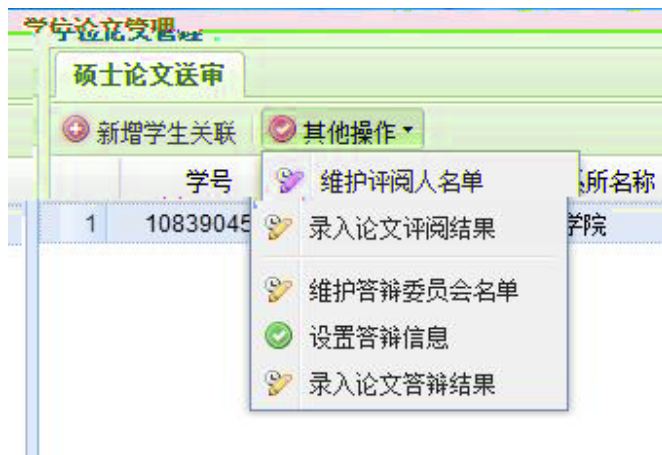

9

10

pdf

学位论文管理				
博士论文报审				
新增审批材料	录入评阅结果	查看审批状态	其他操作	打印预览
序号	学号	姓名	系所名称	专业名称
1	10548837...	刘勐	信自科学技术学院	微中子学与固
论文学术评阅汇总和答辩委员会组成审批表 硕博博士学位论文答辩记录				

1

2

3

4